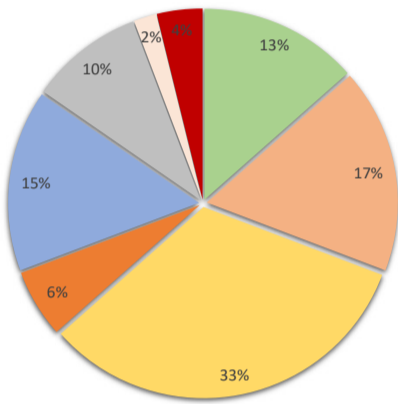

BLAUWDRUK

Verdeling segmenten	
Dagelijkse boodschappen winkels	7
Niet dagelijkse boodschappen winkels	9
Horeca	17
Afhaal/mengformule	3
Dienstverlening	8
Zakelijke /Maatschappelijke dienstverlening	5
Overig	1
Leegstand/ verbouwing	2
TOTAAL	52