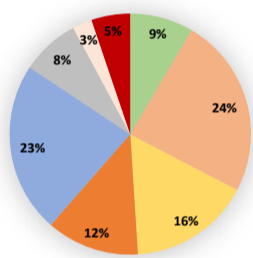

Jan Evertsenstraat

& MERCATORPLEIN

Segmenten

Supermarkten, verswinkels & delicatessen	13
Warenhuizen, speciaalzaken en overige winkels	37
Horeca	25
Afhaalzaken & Mengformule	19
Dienstverlening	35
Zakelijke & Maatschappelijke dienstverlening	12
Overig	4
Leegstand & Verbouwingen	8
TOTAAL	153