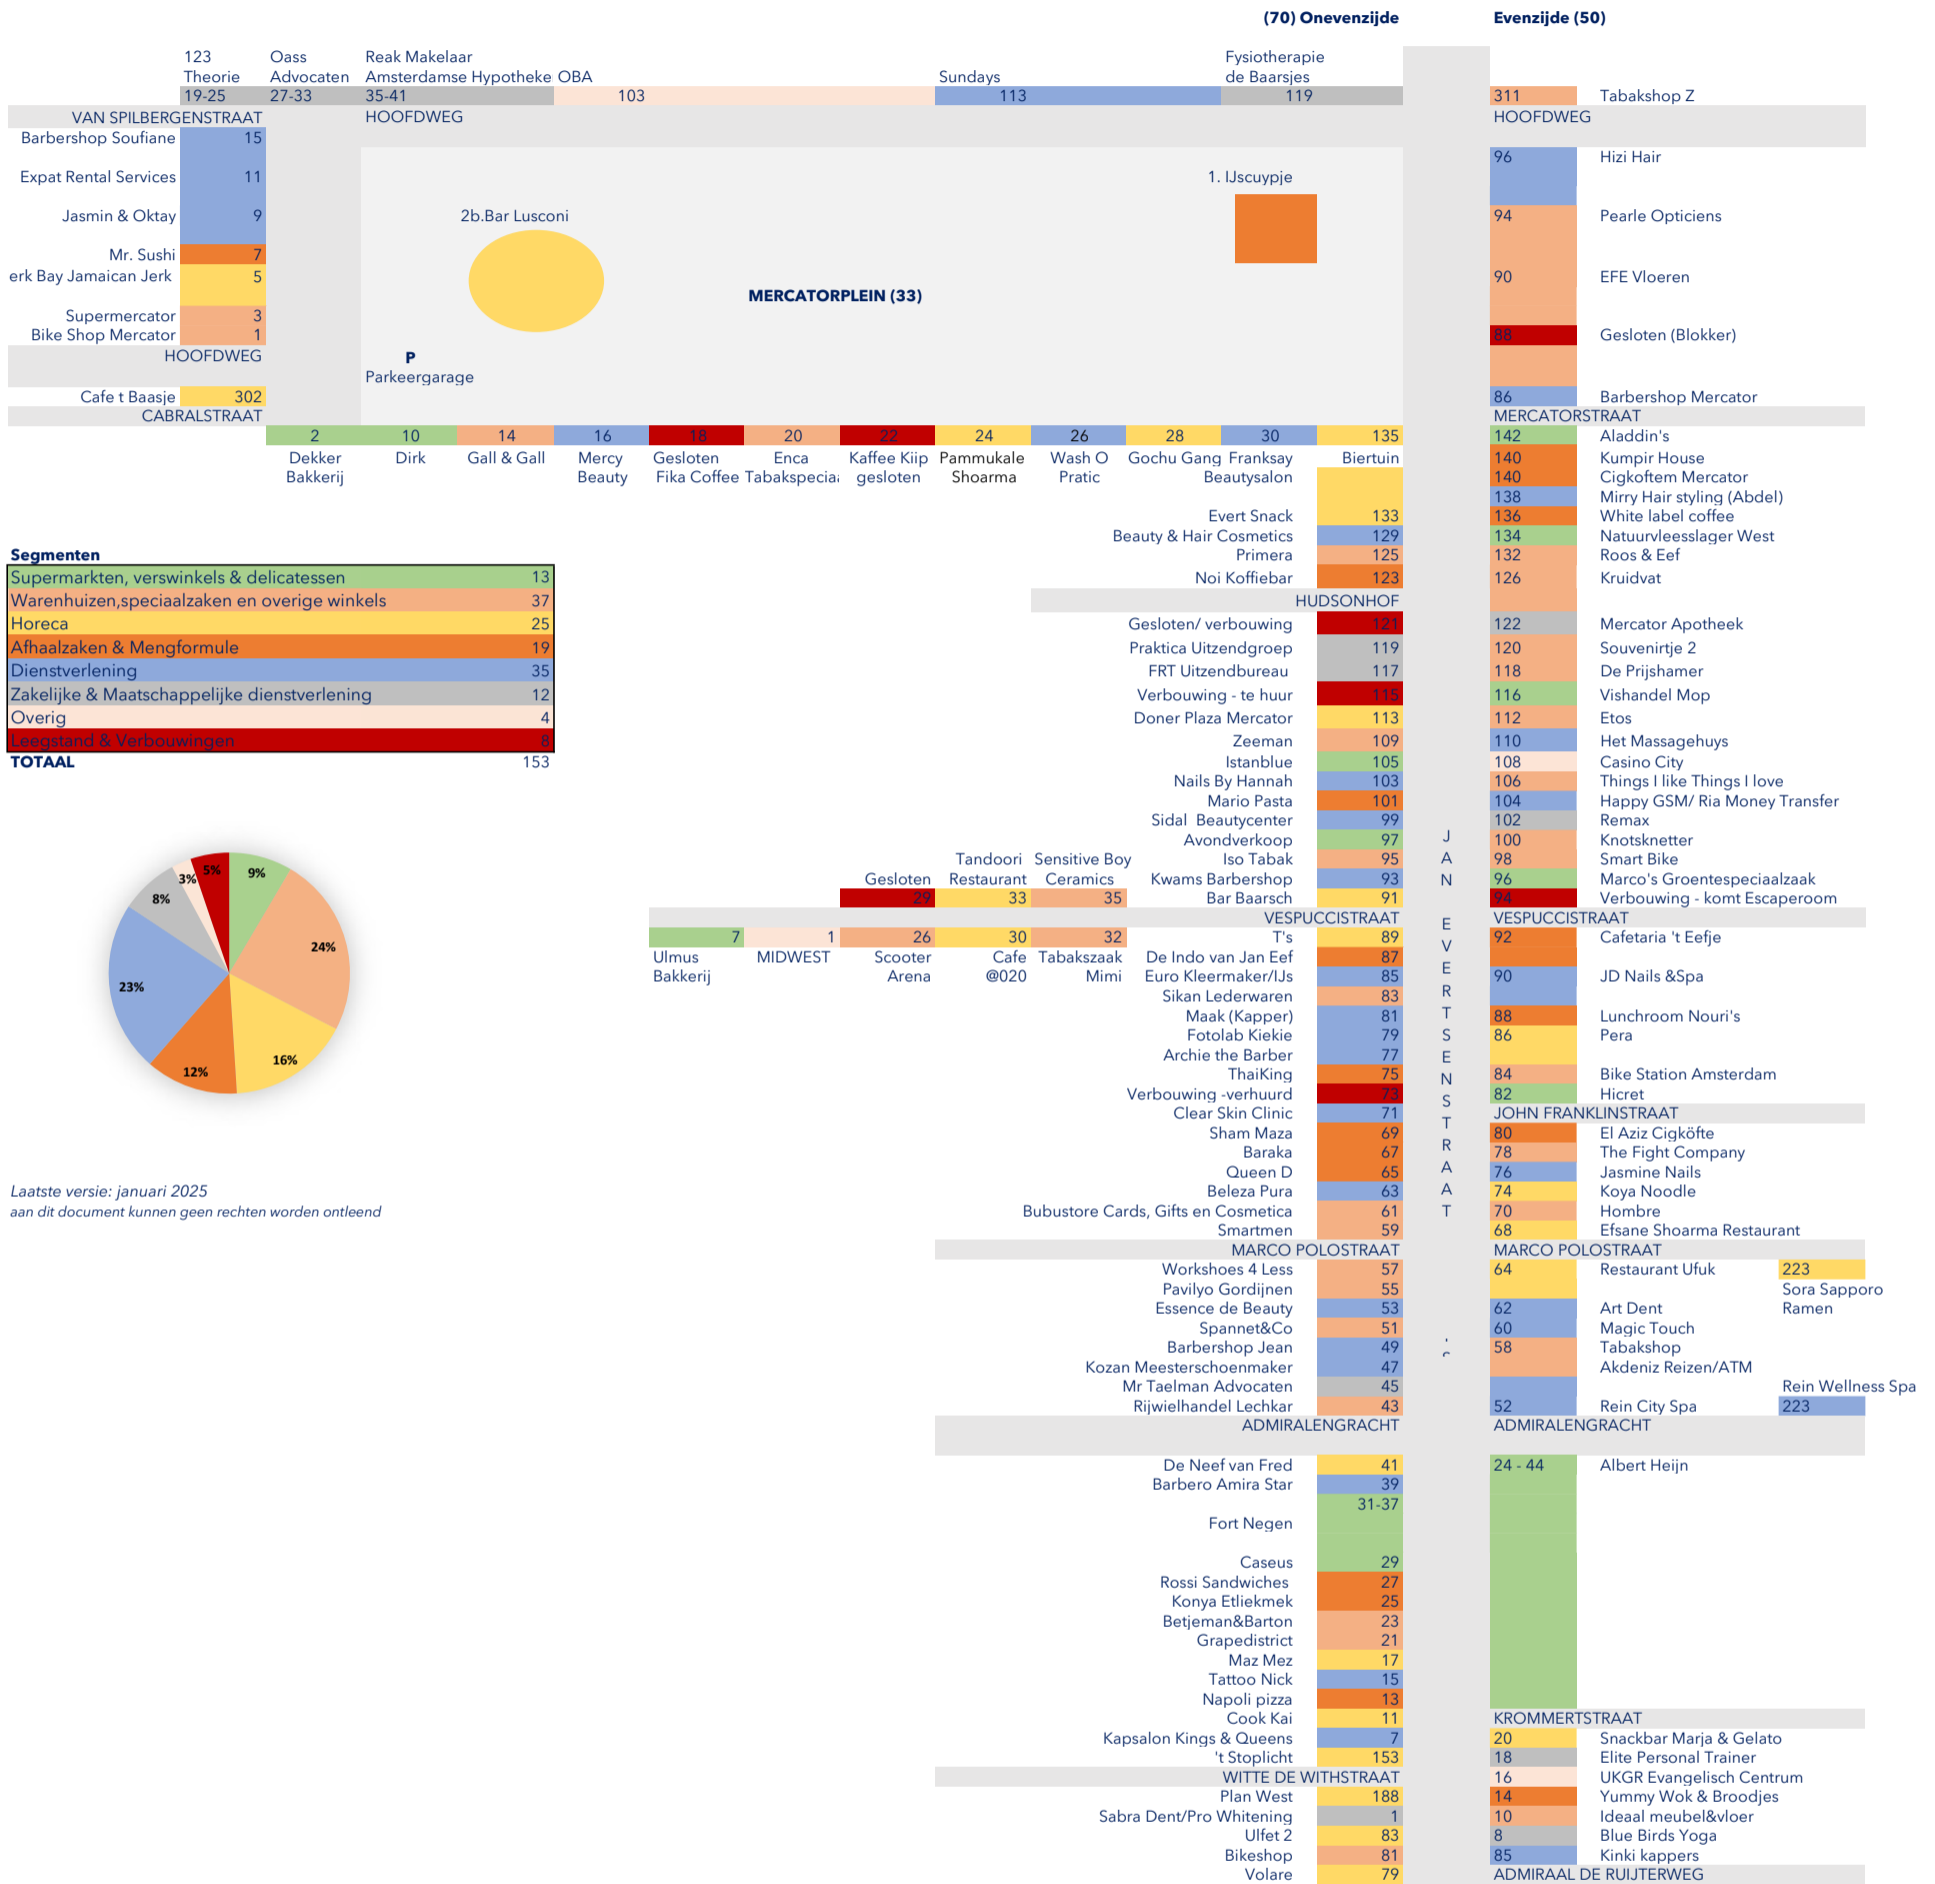

Jan Evertsenstraat

& MERCATORPLEIN

Segmenten

Supermarkten, verswinkels & delicatessen	13
Warenhuizen, speciaalzaken en overige winkels	37
Horeca	25
Afhaalzaken & Mengformule	19
Dienstverlening	35
Zakelijke & Maatschappelijke dienstverlening	12
Overig	4
Leegstand & Verbouwingen	8
TOTAAL	153