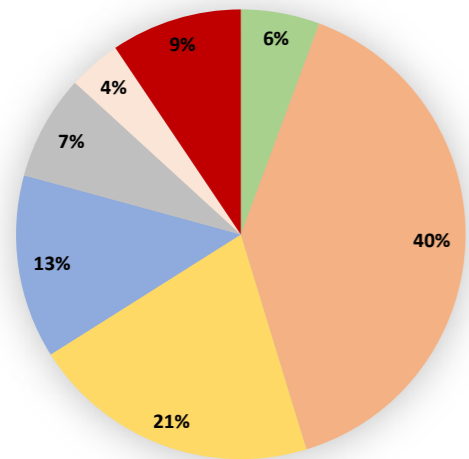

BLAUWDRUK ONDERNEMERS

Segment	Aantal
Supermarkten, verswinkels & delicatessen	3
Warenhuizen, winkels & speciaalzaken	21
Horeca	11
Afhaalzaken & Mengformule	
Dienstverlening	7
Zakelijke & Maatschappelijke dienstverlening	4
Overig	2
Leegstand & Verbouwingen	5
TOTAAL	53