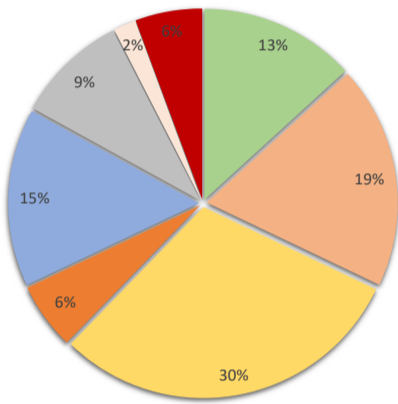

BLAUWDRUK

Verdeling segmenten	
Dagelijkse boodschappen winkels	7
Niet dagelijkse boodschappen winkels	10
Horeca	16
Afhaal/mengformule	3
Dienstverlening	8
Zakelijke /Maatschappelijke dienstverlening	5
Overig	1
Leegstand/ verbouwing	3
TOTAAL	52