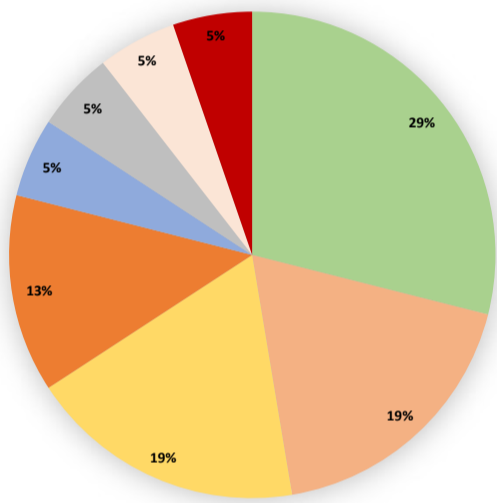

AAN TREKKELIJKE WINKEL GEBIEDEN

BLAUWDRUK

Segmenten	
Supermarkten, verswinkels & delicatessen	11
Warenhuizen, speciaalzaken en overige winkels	7
Horeca	7
Afhaalzaken & Mengformule	5
Dienstverlening	2
Zakelijke & Maatschappelijke dienstverlening	2
Overig	2
Leegstand & Verbouwingen	2
TOTAAL	38